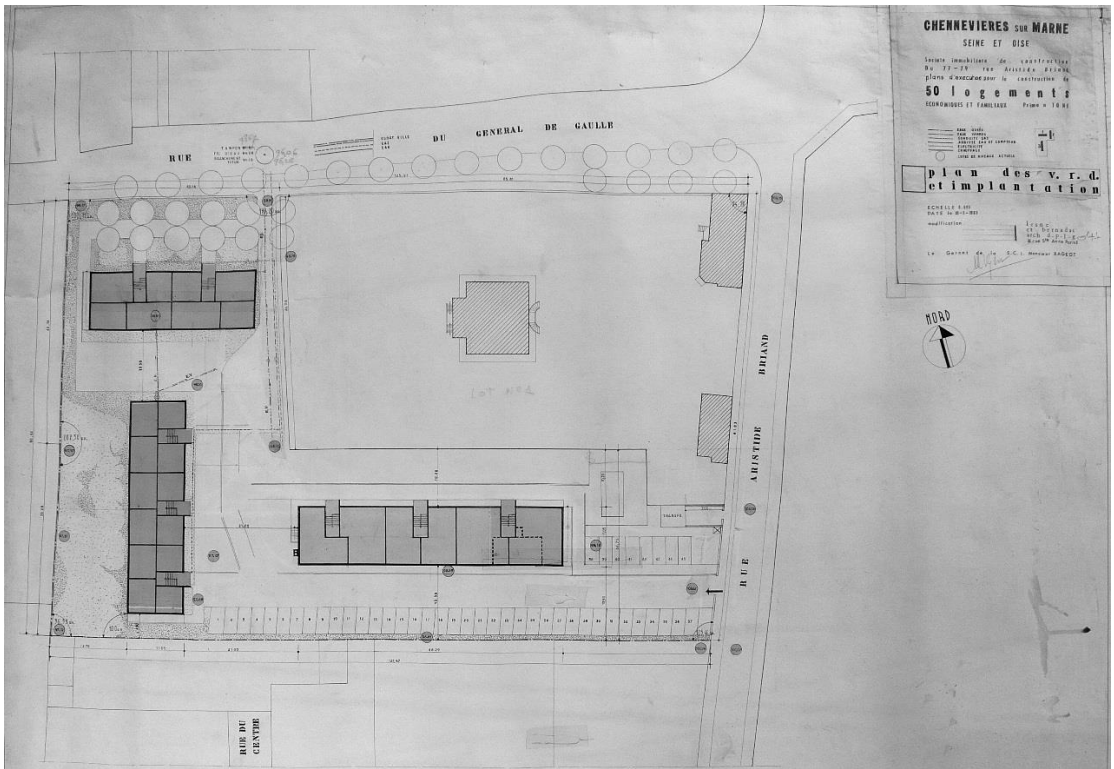

101. CHENNEVIERES

État 2018. Photo Vincent Lesné.

Type de construction : logements.

Immeuble : 3 bâtiments R+2, 50 logements, 3 800 m².

Année de construction : ca 1963.

Adresse : 77-79 rue Aristide Briand, Chennevières-sur-Marne (Val-de-Marne).

Plan de masse, calque. Fonds Lesné-Bernadac.

Façades bâtiment 1 & 2, calque. Fonds Lesné-Bernadac.

État 2018. Photo Vincent Lesné.