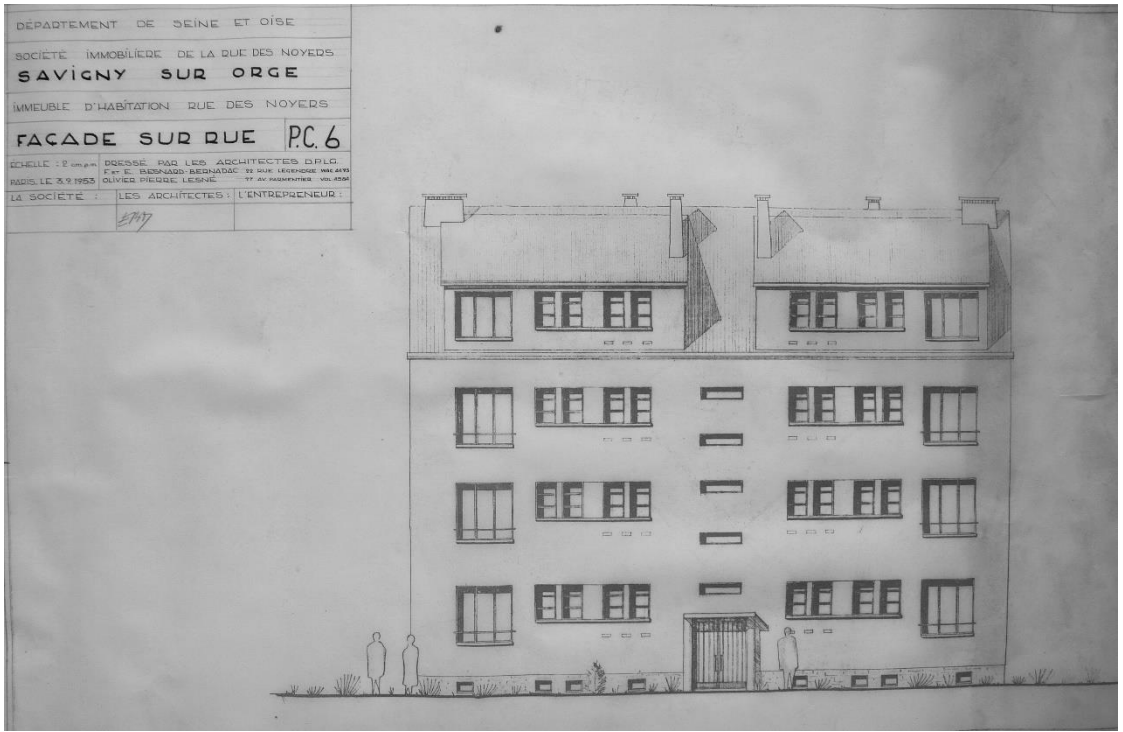

11. SIRNO

État 2018. Photo Vincent Lesné.

Type de construction : logements.

Immeuble : R+3, 8 logements, 550 m².

Année de construction : 1953.

Adresse : 39 Rue des Noyers, Savigny-sur-Orge (Essonne).

Logements économiques et familiaux construits dans le cadre d'une [promotion privée](#) subventionnée par des primes gouvernementales.

État 2018. Détail de l'entrée. Photo Vincent Lesné.

Façade sur rue, calque. Fonds Lesné-Bernadac.

Plan de masse et de situation, calque. Fonds Lesné-Bernadac.