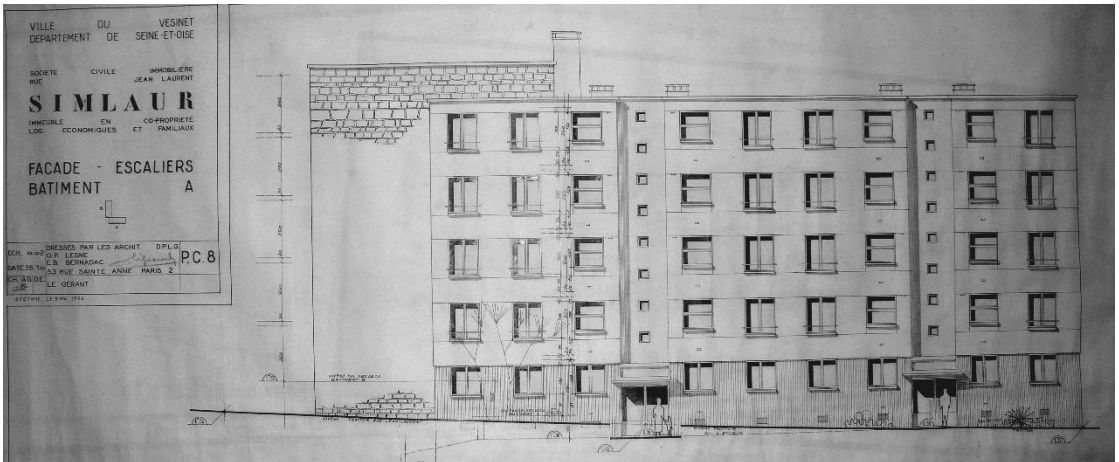

12. SIMLAUR I

État 2017. Photo Arnaud Lesné.

Type de construction : logements.

Immeuble : 2 bâtiments R+4, 30 logements, 2000 m².

Année de construction : 1955.

Adresse : 8 rue Jean Laurent, Le Vésinet (Yvelines).

Logements économiques et familiaux construits dans le cadre d'une [promotion privée](#) subventionnée par des primes gouvernementales.

Photo d'époque. Fonds Lesné-Bernadac.

Coupe, calque. Fonds Lesné-Bernadac.