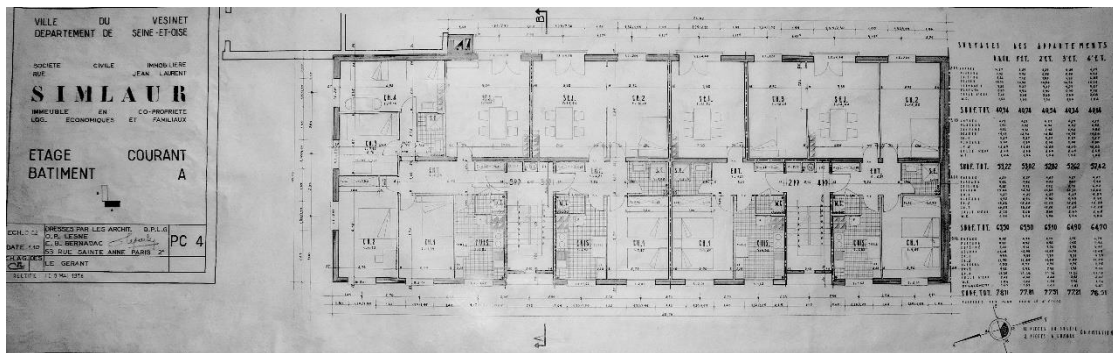

Étage courant, calque. Fonds Lesné-Bernadac.