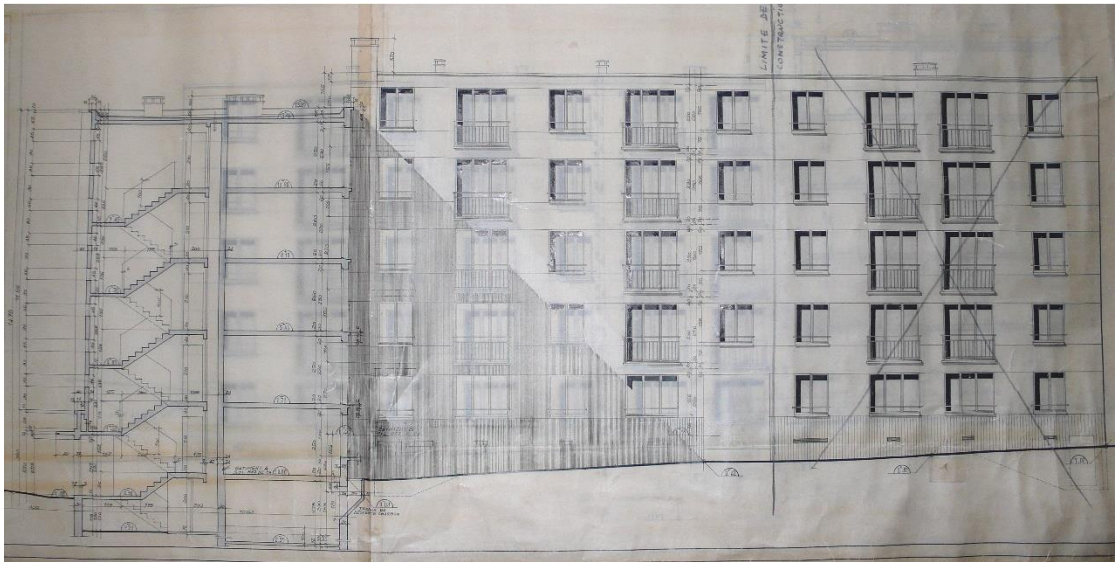

12. SIMLAUR I

État 2017. Photo Arnaud Lesné.

Type de construction : logements.

Immeuble : 2 bâtiments R+4, 30 logements, 2000 m².

Année de construction : 1955.

Adresse : 8 rue Jean Laurent, Le Vésinet (Yvelines).

Logements économiques et familiaux construits dans le cadre d'une [promotion privée](#) subventionnée par des primes gouvernementales.

Photo d'époque. Fonds Lesné-Bernadac.

Coupe, calque. Fonds Lesné-Bernadac.