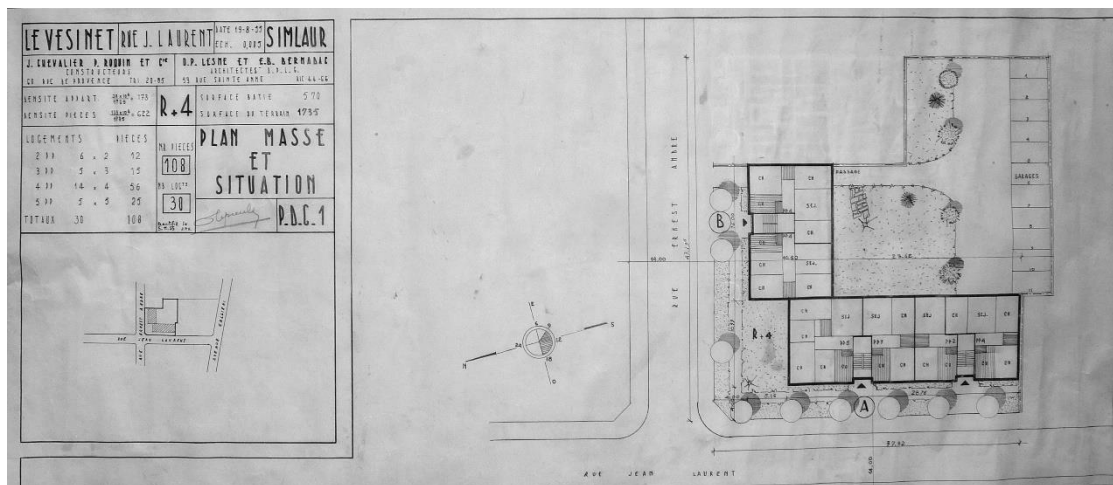

Plan de masse, calque. Fonds Lesné-Bernadac.