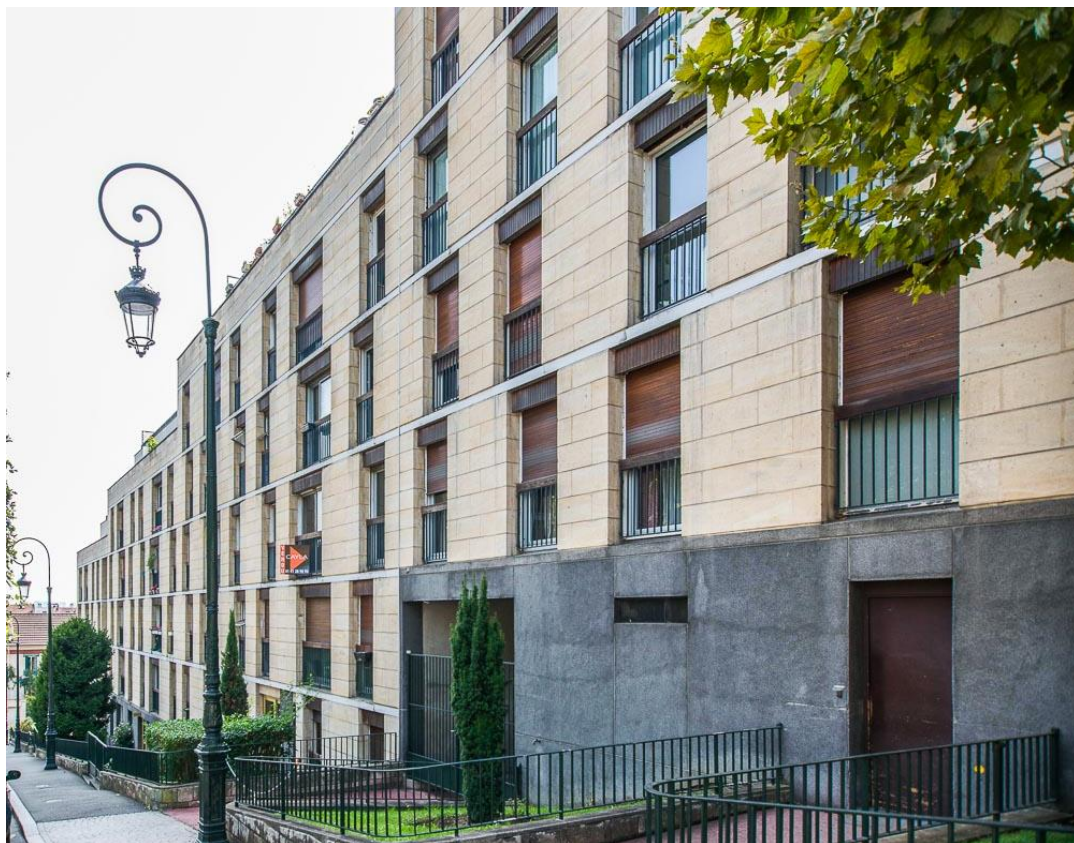

129. RESIDENCE DU PARC

État 2017. Vue d'ensemble. Photo Arnaud Lesné.

Type de construction : logements.

Immeuble : 4 bâtiments R+6, 115 logements, 8 000 m².

Année de construction : 1966.

Adresse : rue Victor Hugo, Puteaux (Hauts-de-Seine).

État 2017. Façade sur la rue Charles Chenu. Photo Arnaud Lesné.

Façades sur le jardin intérieur. Photo d'époque. Fonds Lesné-Bernadac.

Photos d'époque. Fonds Lesné-Bernadac.