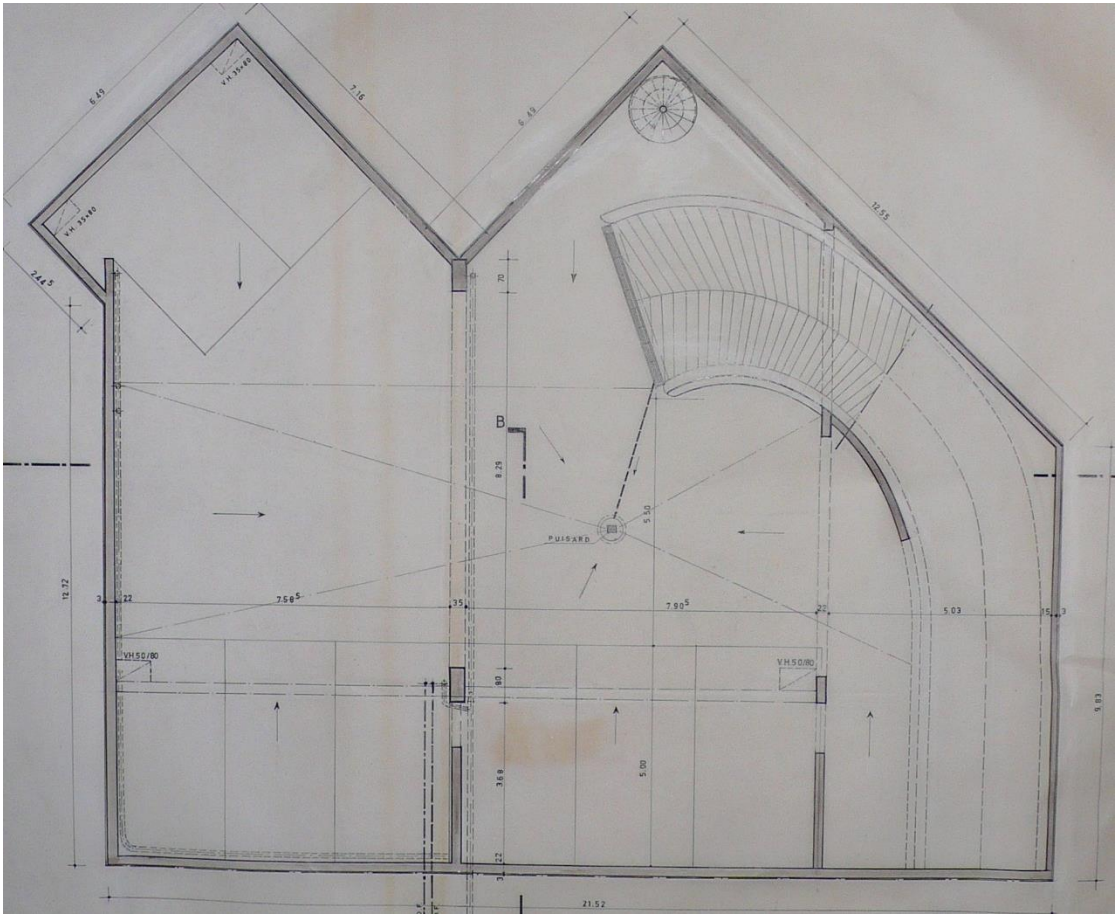

Plan du sous-sol, calque. Fonds Lesné-Bernadac.