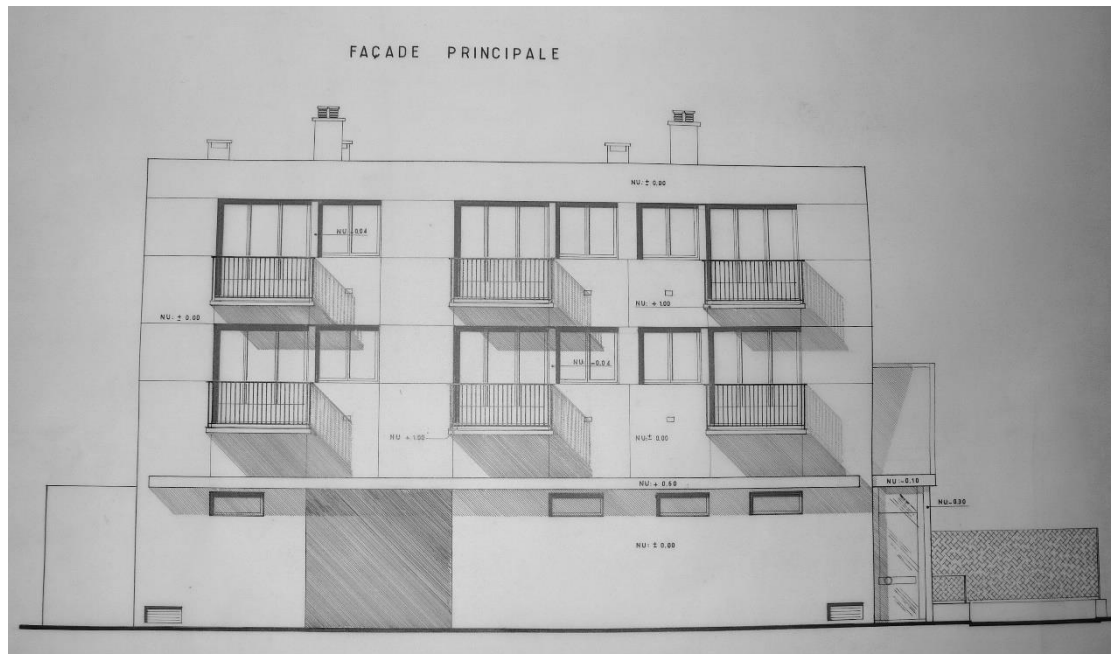

139. GARAGE MORALY & HABITATION

Façade principale, calque. Fonds Lesné-Bernadac.

Type de construction : garage et logements.

Immeuble : R+2, 5 logements et atelier de mécanique automobile, 400 m².

Année de construction : 1969.

Adresse : 71-73 rue du Gouverneur Général Félix Éboué, Issy-les-Moulineaux (Hauts-de-Seine).

Plan de masse, calque. Fonds Lesné-Bernadac.

Pignon côté rampe, calque. Fonds Lesné-Bernadac.

Plan du sous-sol, calque. Fonds Lesné-Bernadac.

Plan du rez-de-chaussée et du garage, calque. Fonds Lesné-Bernadac.