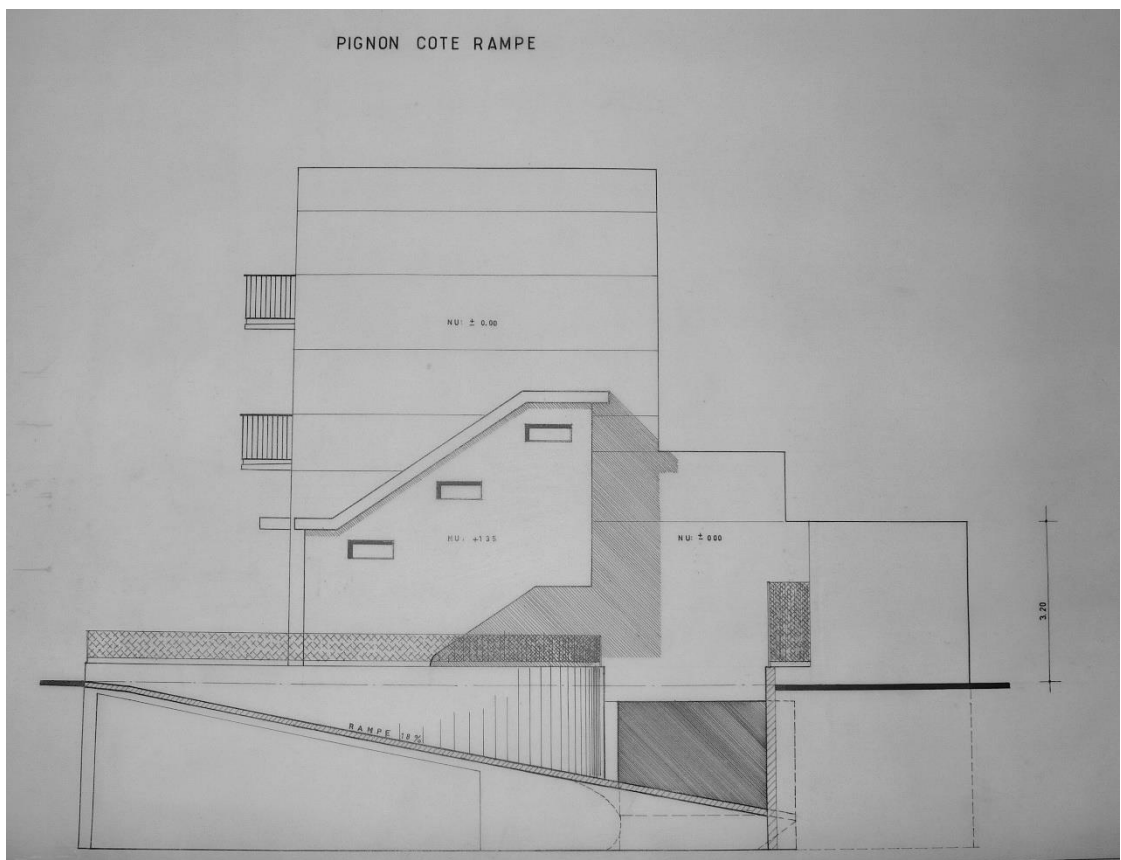

139. GARAGE MORALY & HABITATION

Façade principale, calque. Fonds Lesné-Bernadac.

Type de construction : garage et logements.

Immeuble : R+2, 5 logements et atelier de mécanique automobile, 400 m².

Année de construction : 1969.

Adresse : 71-73 rue du Gouverneur Général Félix Éboué, Issy-les-Moulineaux (Hauts-de-Seine).

Plan de masse, calque. Fonds Lesné-Bernadac.

Pignon côté rampe, calque. Fonds Lesné-Bernadac.

Plan du sous-sol, calque. Fonds Lesné-Bernadac.

Plan du rez-de-chaussée et du garage, calque. Fonds Lesné-Bernadac.