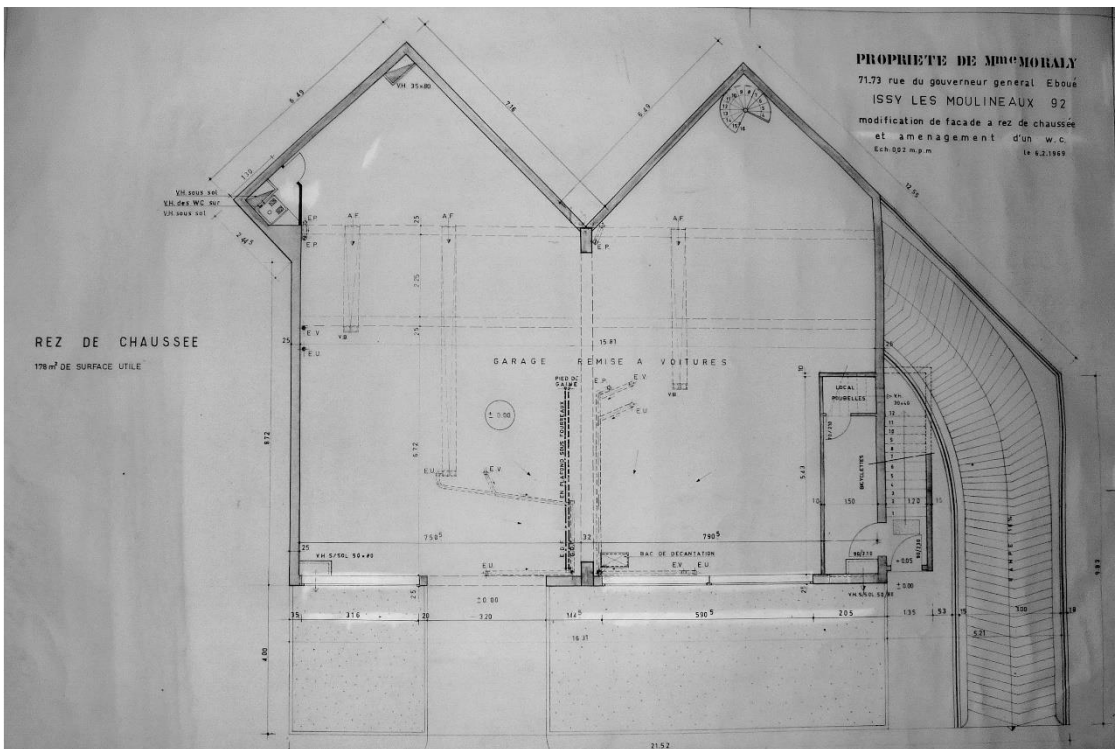

139. GARAGE MORALY & HABITATION

Façade principale, calque. Fonds Lesné-Bernadac.

Type de construction : garage et logements.

Immeuble : R+2, 5 logements et atelier de mécanique automobile, 400 m².

Année de construction : 1969.

Adresse : 71-73 rue du Gouverneur Général Félix Éboué, Issy-les-Moulineaux (Hauts-de-Seine).

Plan de masse, calque. Fonds Lesné-Bernadac.

Pignon côté rampe, calque. Fonds Lesné-Bernadac.

Plan du sous-sol, calque. Fonds Lesné-Bernadac.

Plan du rez-de-chaussée et du garage, calque. Fonds Lesné-Bernadac.