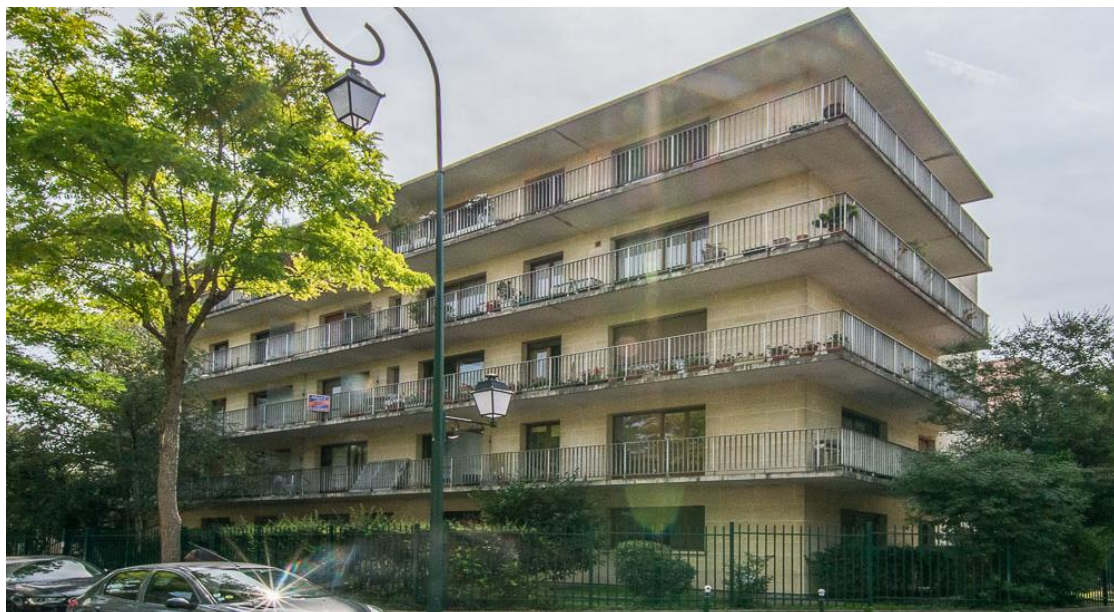

141. RESIDENCE AVENUE ALBERT 1^{er}

État 2017. Photo Arnaud Lesné.

Type de construction : logements.

Immeuble : R+4, 39 logements, 2 063 m².

Année de construction : 1968.

Adresse : 85^{bis} avenue Albert 1^{er}, Rueil-Malmaison (Hauts-de-Seine).