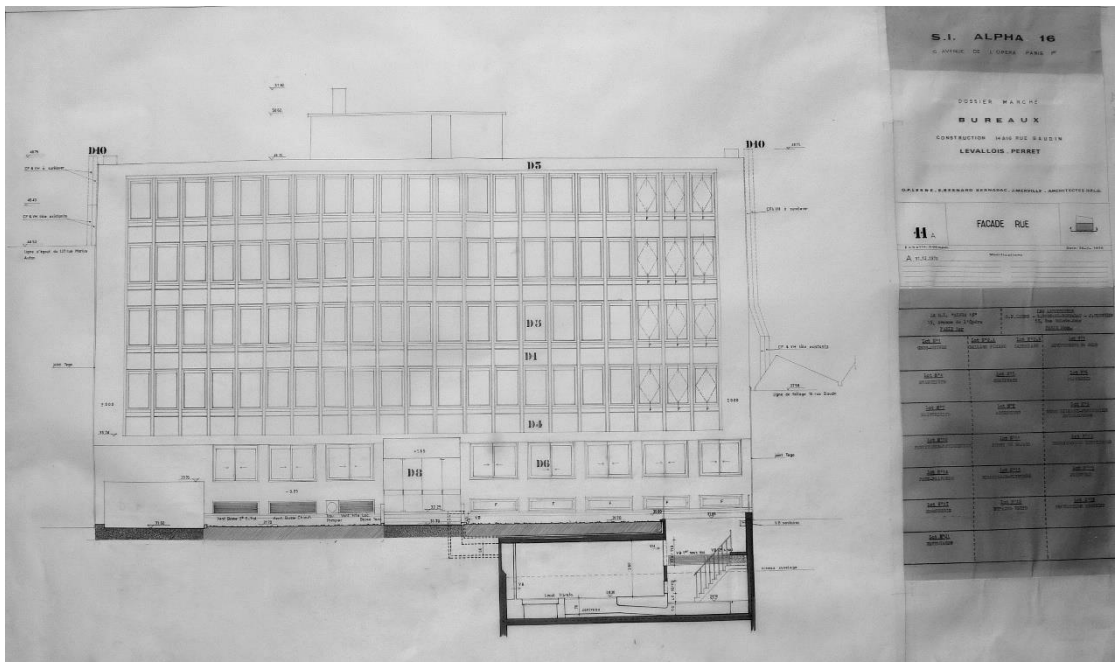

177. ALPHA 16

Façade sur le jardin, calque. Fonds Lesné-Bernadac.

Type de construction : bureaux.

Immeuble : R+4, 1500m²

Année de construction : 1972. J. Merville architecte associé.

Adresse : 16 rue Baudin, Levallois (Hauts-de-Seine).

L'immeuble a été détruit, et remplacé par un nouvel immeuble en 2002.

Coupe transversale, calque. Fonds Lesné-Bernadac.

Façade sur la rue, calque. Fonds Lesné-Bernadac.

Plan de masse, espaces verts et toiture, calque. Fonds Lesné-Bernadac.

Plan de rez-de-chaussée, calque. Fonds Lesné-Bernadac.