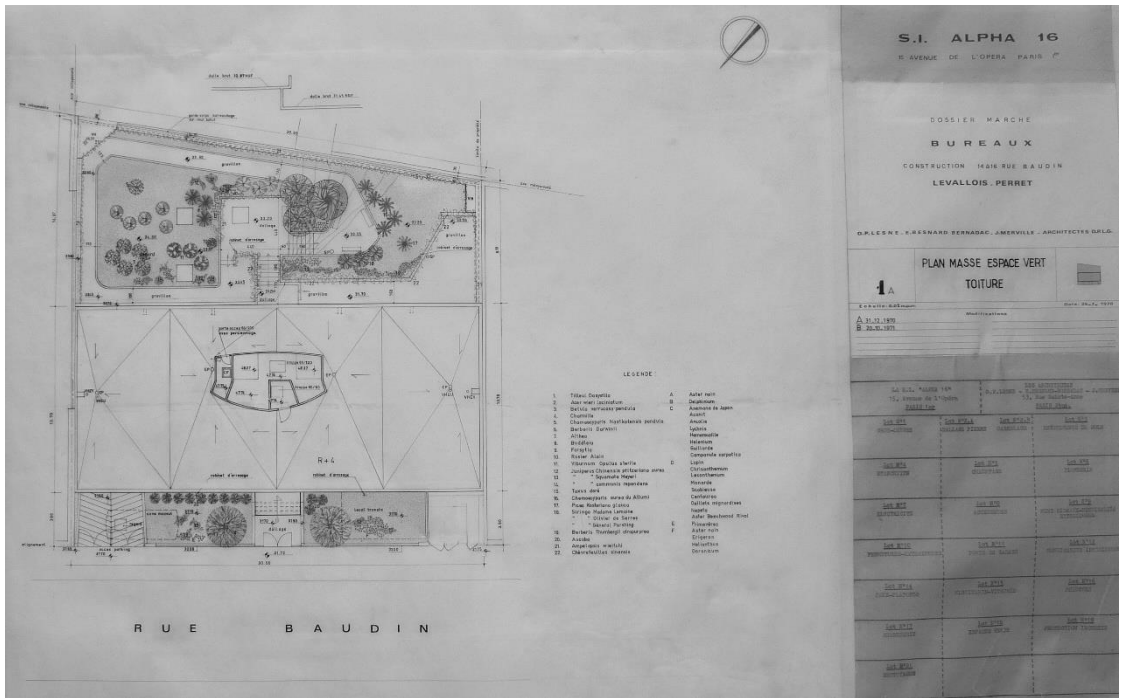

177. ALPHA 16

Façade sur le jardin, calque. Fonds Lesné-Bernadac.

Type de construction : bureaux.

Immeuble : R+4, 1500m²

Année de construction : 1972. J. Merville architecte associé.

Adresse : 16 rue Baudin, Levallois (Hauts-de-Seine).

L'immeuble a été détruit, et remplacé par un nouvel immeuble en 2002.

Coupe transversale, calque. Fonds Lesné-Bernadac.

Façade sur la rue, calque. Fonds Lesné-Bernadac.

Plan de masse, espaces verts et toiture, calque. Fonds Lesné-Bernadac.

Plan de rez-de-chaussée, calque. Fonds Lesné-Bernadac.