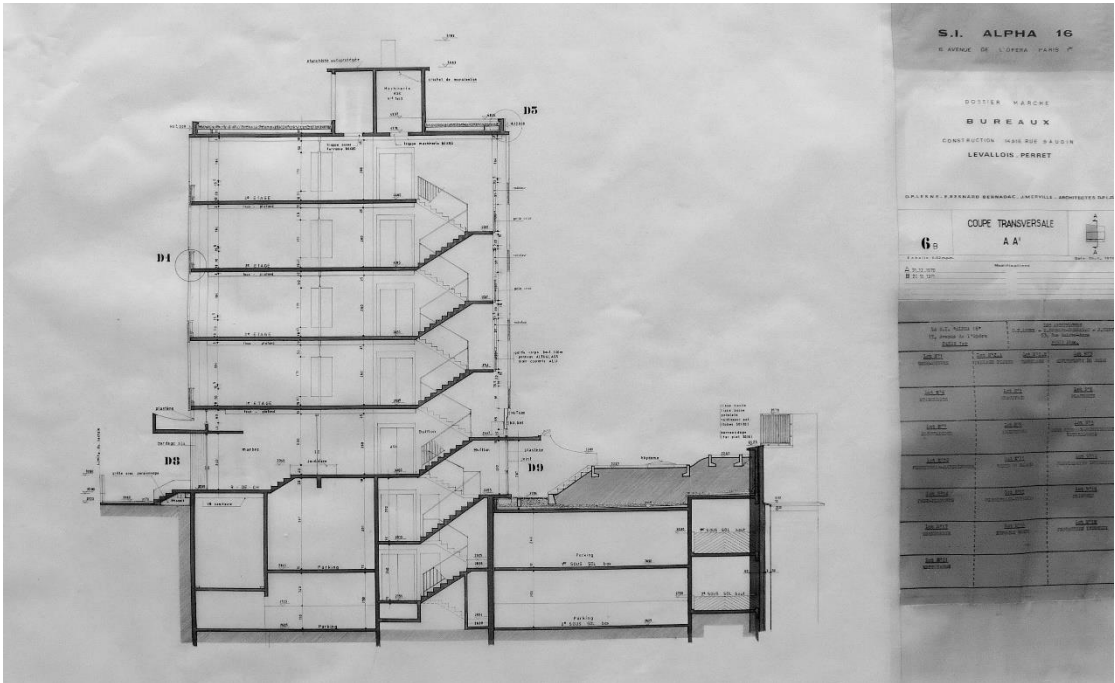

177. ALPHA 16

Façade sur le jardin, calque. Fonds Lesné-Bernadac.

Type de construction : bureaux.

Immeuble : R+4, 1500m²

Année de construction : 1972. J. Merville architecte associé.

Adresse : 16 rue Baudin, Levallois (Hauts-de-Seine).

L'immeuble a été détruit, et remplacé par un nouvel immeuble en 2002.

Coupe transversale, calque. Fonds Lesné-Bernadac.

Façade sur la rue, calque. Fonds Lesné-Bernadac.

Plan de masse, espaces verts et toiture, calque. Fonds Lesné-Bernadac.

Plan de rez-de-chaussée, calque. Fonds Lesné-Bernadac.