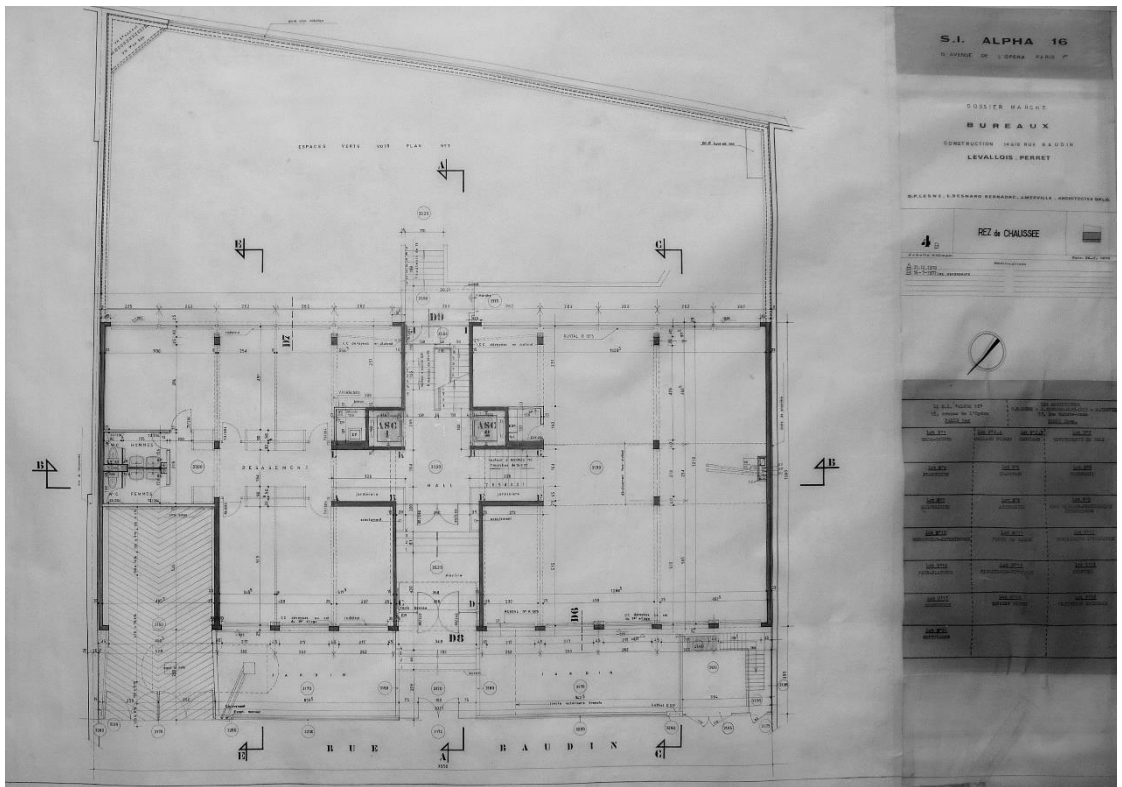

177. ALPHA 16

Façade sur le jardin, calque. Fonds Lesné-Bernadac.

Type de construction : bureaux.

Immeuble : R+4, 1500m²

Année de construction : 1972. J. Merville architecte associé.

Adresse : 16 rue Baudin, Levallois (Hauts-de-Seine).

L'immeuble a été détruit, et remplacé par un nouvel immeuble en 2002.

Coupe transversale, calque. Fonds Lesné-Bernadac.

Façade sur la rue, calque. Fonds Lesné-Bernadac.

Plan de masse, espaces verts et toiture, calque. Fonds Lesné-Bernadac.

Plan de rez-de-chaussée, calque. Fonds Lesné-Bernadac.