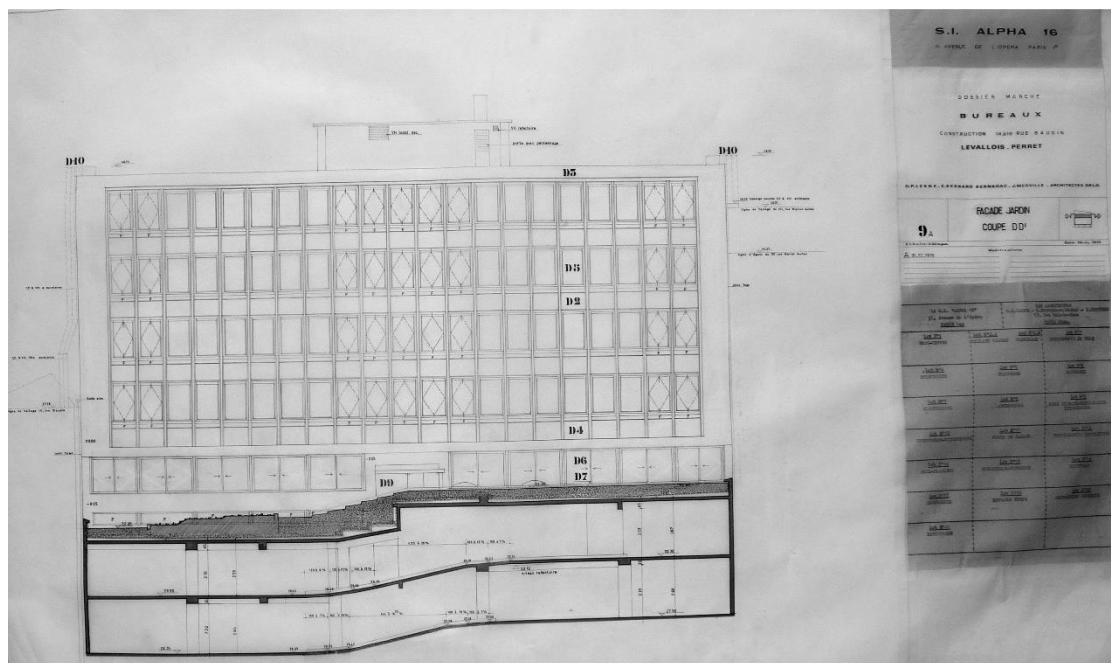

177. ALPHA 16

Façade sur le jardin, calque. Fonds Lesné-Bernadac.

Type de construction : bureaux.

Immeuble : R+4, 1500m²

Année de construction : 1972. J. Merville architecte associé.

Adresse : 16 rue Baudin, Levallois (Hauts-de-Seine).

L'immeuble a été détruit, et remplacé par un nouvel immeuble en 2002.

Coupe transversale, calque. Fonds Lesné-Bernadac.

Façade sur la rue, calque. Fonds Lesné-Bernadac.

Plan de masse, espaces verts et toiture, calque. Fonds Lesné-Bernadac.

Plan de rez-de-chaussée, calque. Fonds Lesné-Bernadac.