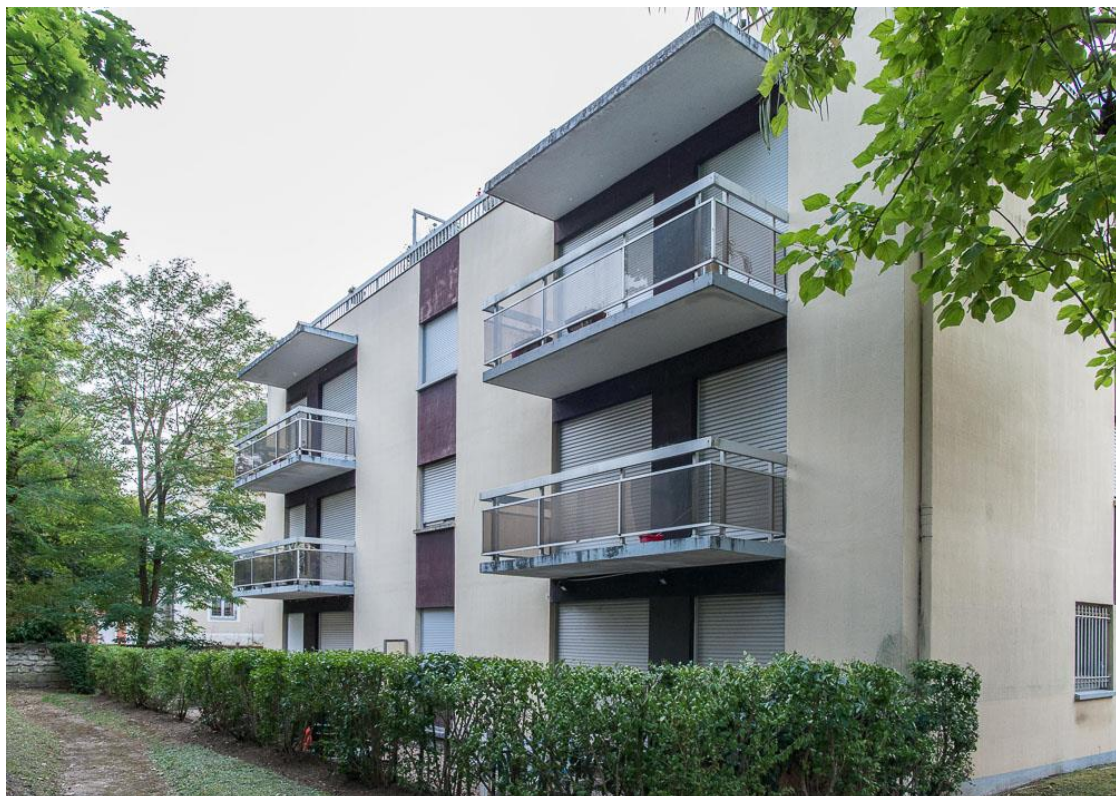

216. RÉSIDENCE LE PETIT PARC

*Perspective, calque. Fonds Lesné-Bernadac.*

Type de construction : logements.

Immeuble : R+3, 11 logements, 700 m<sup>2</sup>.

Année de construction : 1977.

Adresse : 4 rue Sadi Carnot, Nanterre (Hauts-de-Seine).