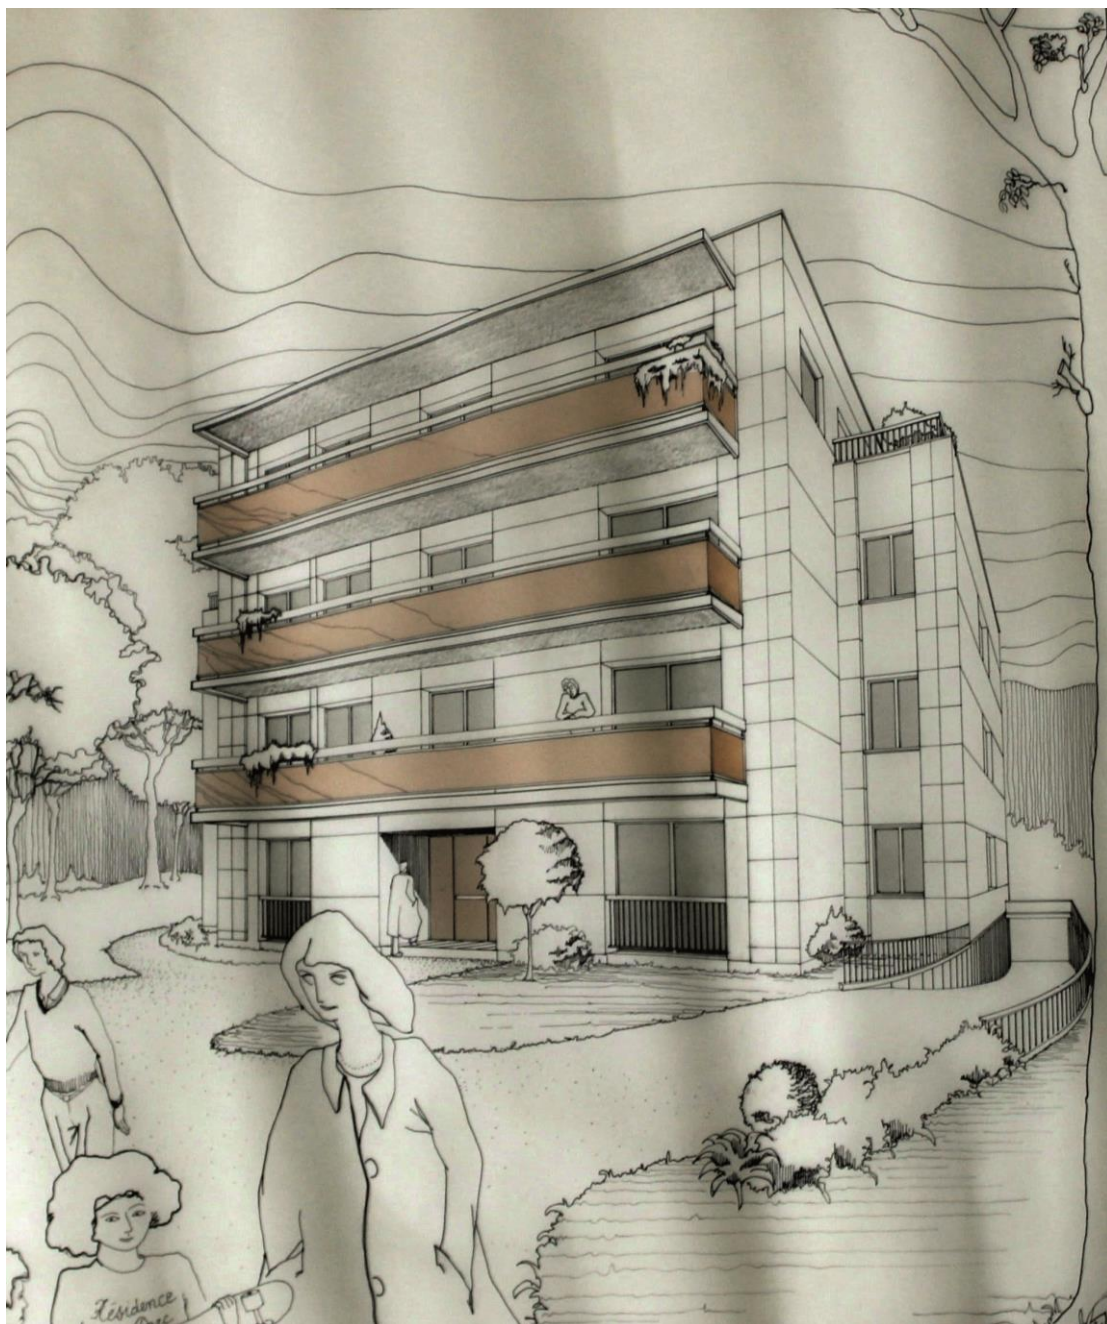

216. RÉSIDENCE LE PETIT PARC

*Perspective, calque. Fonds Lesné-Bernadac.*

Type de construction : logements.

Immeuble : R+3, 11 logements, 700 m<sup>2</sup>.

Année de construction : 1977.

Adresse : 4 rue Sadi Carnot, Nanterre (Hauts-de-Seine).

*Etat 2017. Photos Arnaud Lesné.*