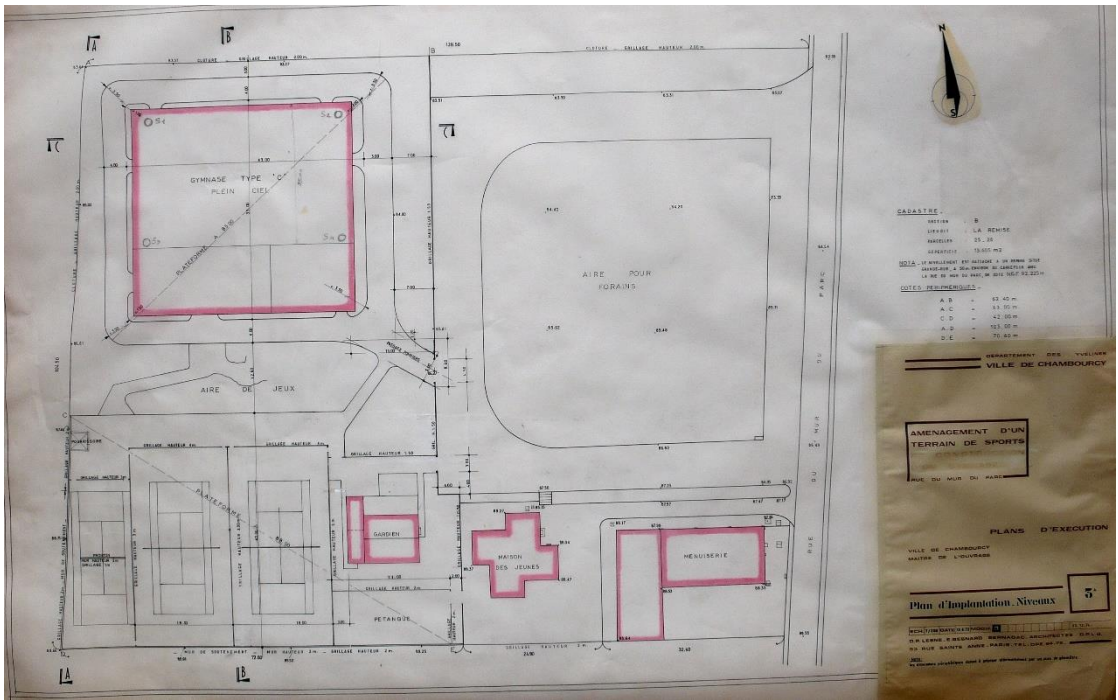

218. GYMNASSE GEORGES GALLIENNE

Le gymnase et l'aire de jeu, dans sa version initiale. Brochure municipale.

Type de construction : salle de sports.

Immeuble : R+0, env. 2000 m².

Année de construction : 1975.

Adresse : rue du Mur du parc, Chambourcy (Yvelines).

Ce gymnase de type C « Plein Ciel » comporte dans sa configuration initiale une grande salle de 1000 m², une petite salle de 180 m², une salle de judo, vestiaires, douches et sanitaires. Il a été réhabilité en 2005, et porte le nom de l'ancien maire qui a présidé aux destinées de Chambourcy de 1958 à 1983.

Plan d'implantation, calque. Fonds Lesné-Bernadac.

État 2019. Façade principale du gymnase. Photo Eric Lesné.