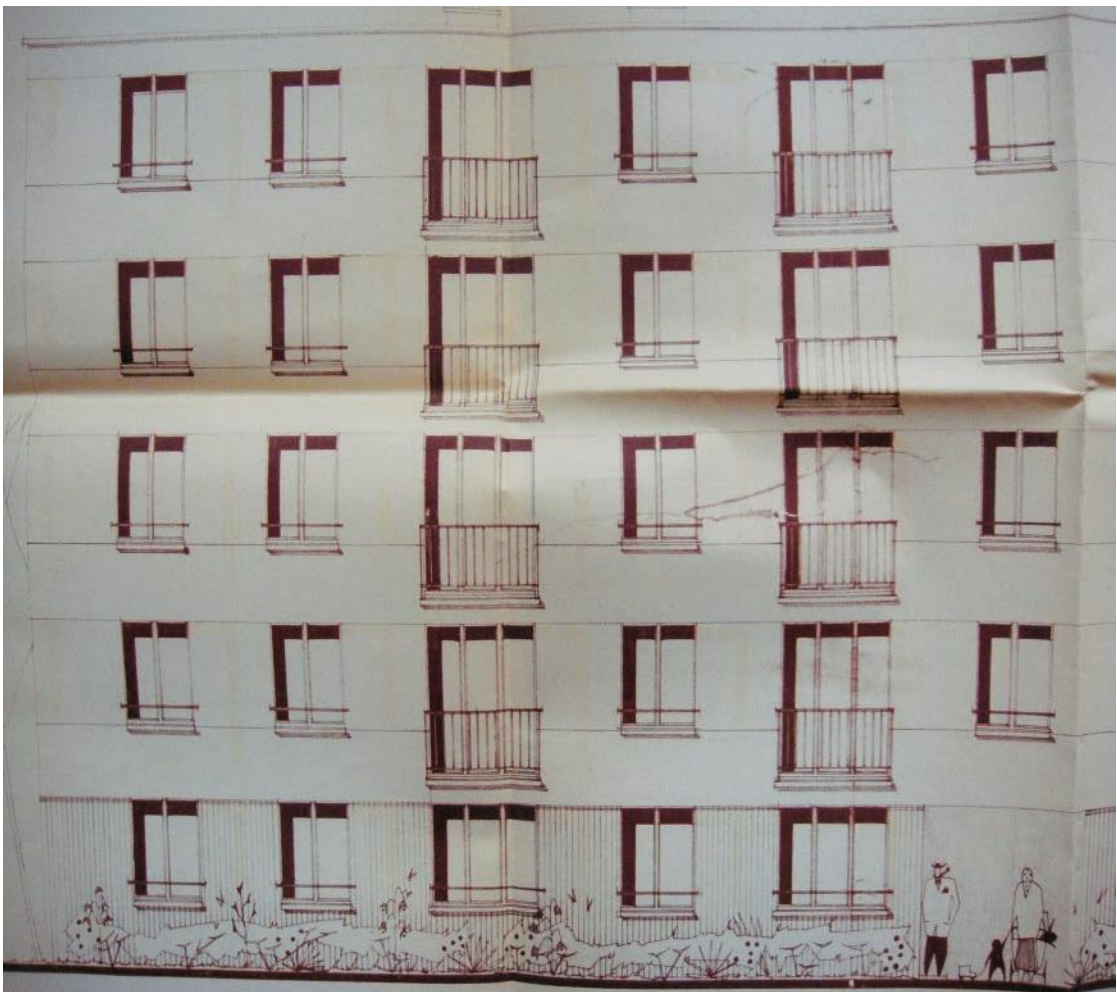

44. SIMGAL

État 2017. Photo Arnaud Lesné.

Type de construction : logements.

Immeuble : 2 bâtiments A & B, R+4, 55 logements, 4 100 m².

Année de construction : 1956.

Adresse : avenue Galliéni, Le Vésinet (Yvelines).

Logements économiques et familiaux construits dans le cadre d'une [promotion privée](#) subventionnée par des primes gouvernementales.

L'immeuble Simgal a été construit en même temps que le [Simgaul](#), sur le même terrain. Il est un peu caché et de la même architecture, mais en plus simple, pas en pierre, en enduit. Je n'en suis pas mécontent¹.

1. Entretien avec Emmanuel Bernadac enregistré en 2011.

Photo d'époque. Fonds Lesné-Bernadac.

Plan de façade. Fonds Lesné-Bernadac.

Photo d'époque. Fonds Lesné-Bernadac.