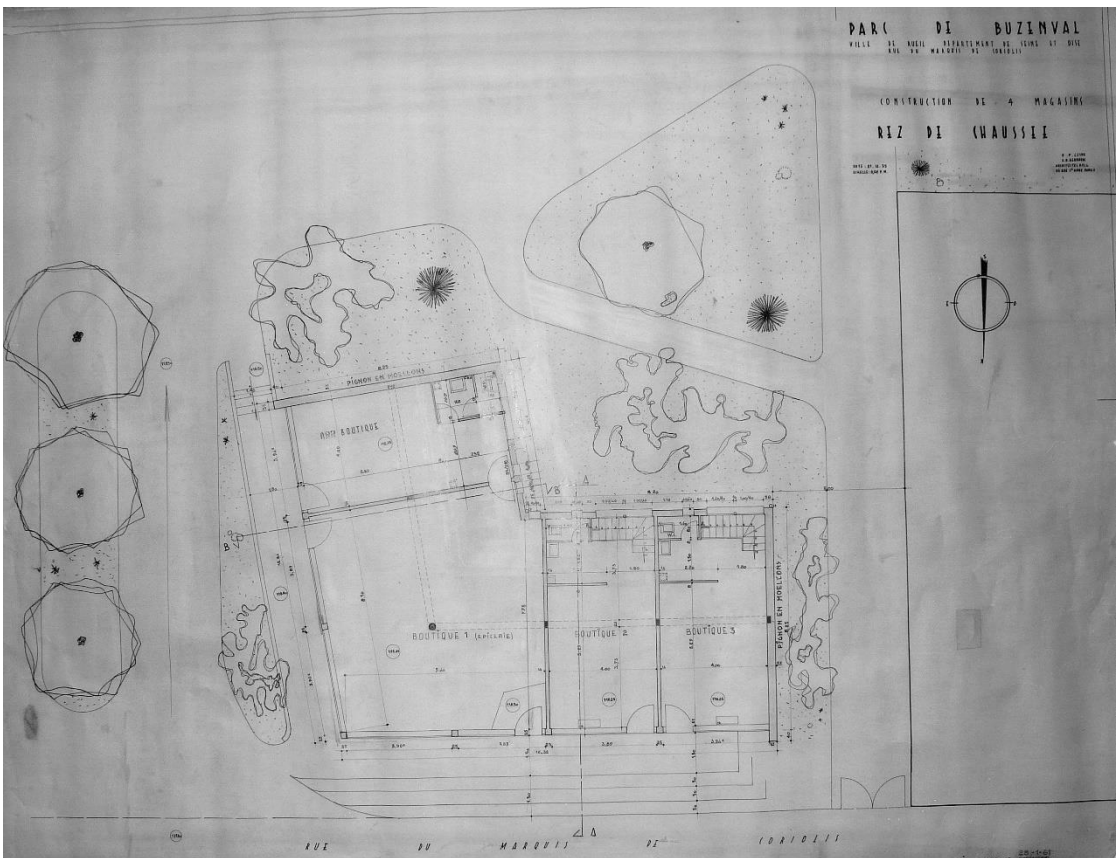

Façades des magasins, calque. Fonds Lesné-Bernadac.

Plan du rez-de-chaussée, calque. Fonds Lesné-Bernadac.