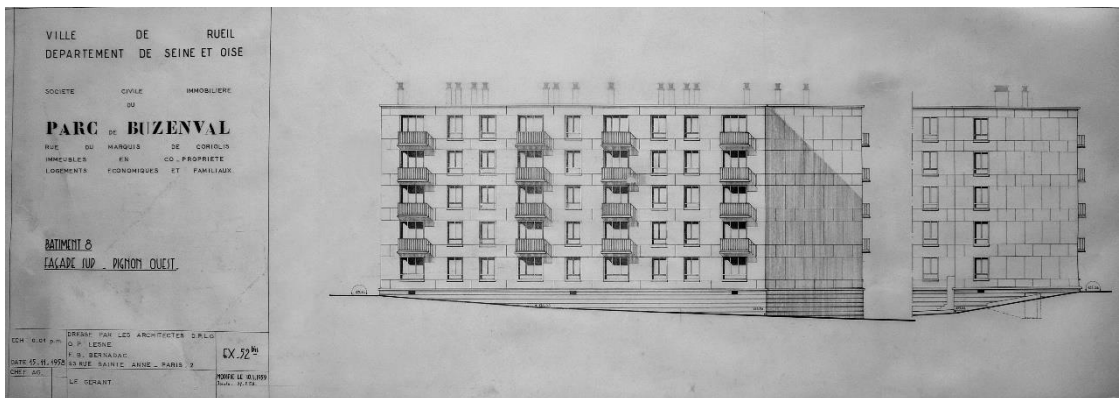

77. RÉSIDENCE DE LA MELONNIÈRE

État 2016. Photo Baptiste Lesné.

Type de construction : logements.

Immeuble : 10 bâtiments R+4, 250 logements, 20 000 m².
+ 1 bâtiment en rez-de-chaussée comprenant 4 boutiques, 170m²

Année de construction : 1962.

Adresse : 5 rue du Marquis de Coriolis, parc de Buzenval, Rueil-Malmaison (Hauts-de-Seine).

État 2016. Photos Baptiste Lesné.

Plan de masse, calque. Fonds Lesné-Bernadac.

Façade sud et pignon ouest, calque. Fonds Lesné-Bernadac.