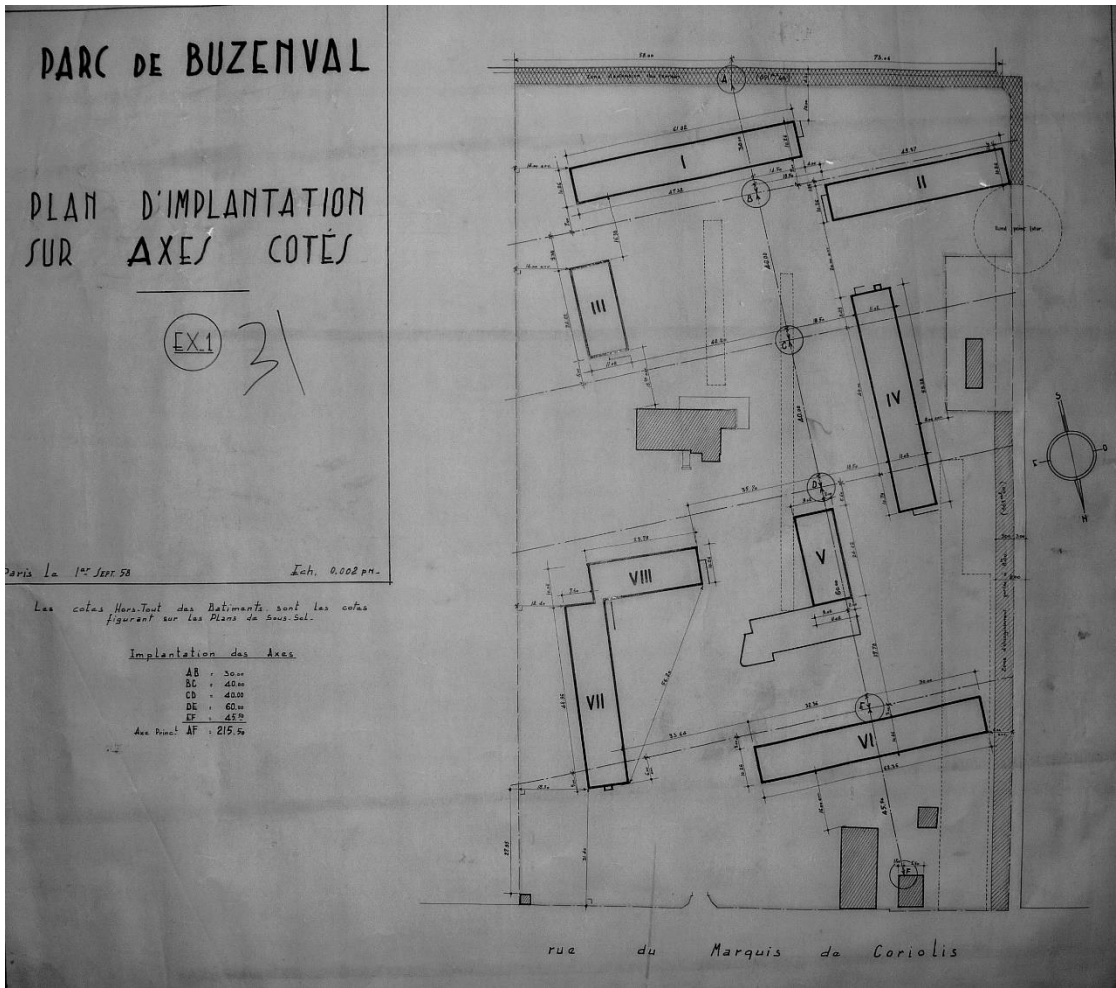

77. RÉSIDENCE DE LA MELONNIÈRE

État 2016. Photo Baptiste Lesné.

Type de construction : logements.

Immeuble : 10 bâtiments R+4, 250 logements, 20 000 m².
+ 1 bâtiment en rez-de-chaussée comprenant 4 boutiques, 170m²

Année de construction : 1962.

Adresse : 5 rue du Marquis de Coriolis, parc de Buzenval, Rueil-Malmaison (Hauts-de-Seine).

État 2016. Photos Baptiste Lesné.

Plan de masse, calque. Fonds Lesné-Bernadac.

Façade sud et pignon ouest, calque. Fonds Lesné-Bernadac.