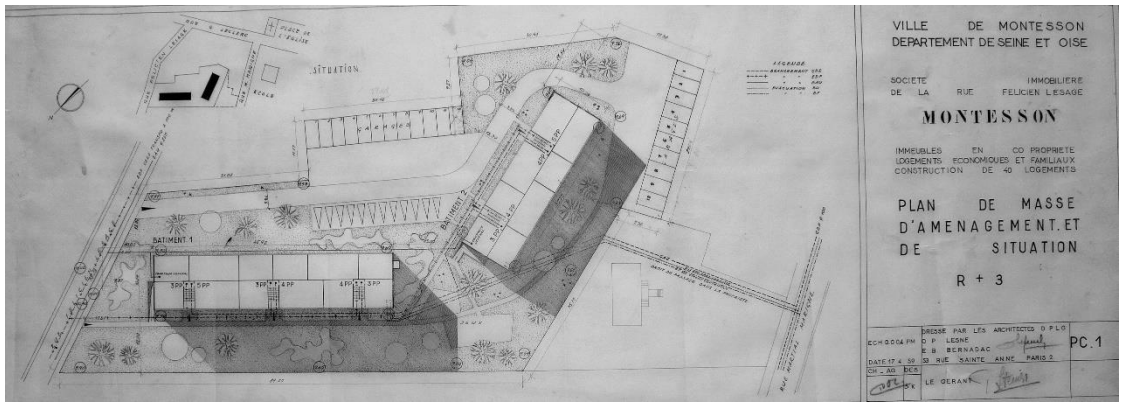

82. SCI DE LA RUE LESAGE

État 2017. Photo Arnaud Lesné.

Type de construction : logements.

Immeuble : 2 bâtiments R+3, 40 logements économiques et familiaux, 2800 m².

Année de construction : 1959.

Adresse : 3 rue Félicien Lesage, Montesson (Yvelines).

Plan de masse, calque. Fonds Lesné-Bernadac.

Plan d'étage courant, calque. Fonds Lesné-Bernadac.