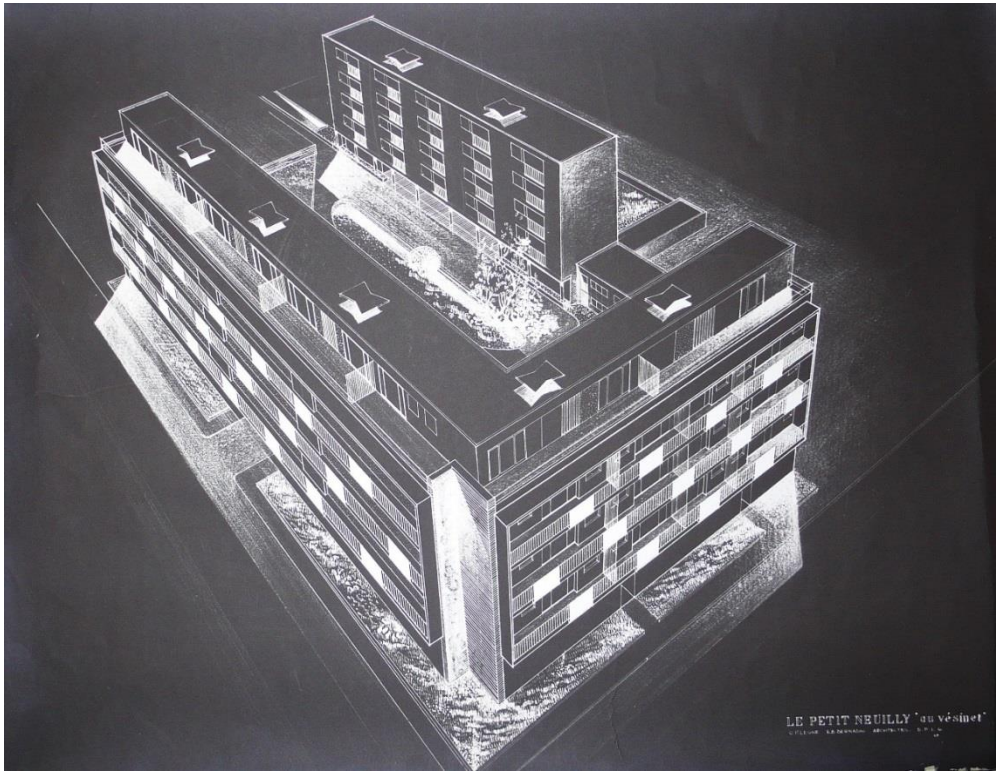

97. LE PETIT NEUILLY

État 2017. Photo Arnaud Lesné.

Type de construction : logements.

Immeuble : R+3, 77 logements, 5000m².

Année de construction : 1961.

Adresse : 30 rue Villebois-Mareuil, Le Vésinet (Yvelines).

Perspective aérienne. Fonds Lesné-Bernadac.

État 2017. Vue de la façade sur cour. Photo Arnaud Lesné.